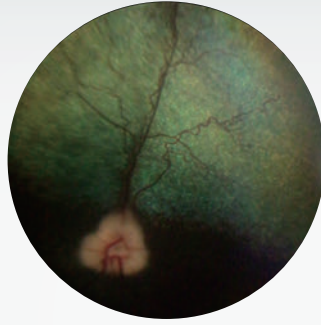

ジャック・ラッセル・テリア