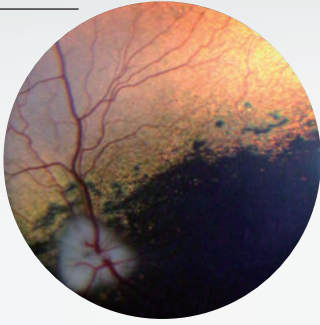

犬

ゴールデン・レトリバー