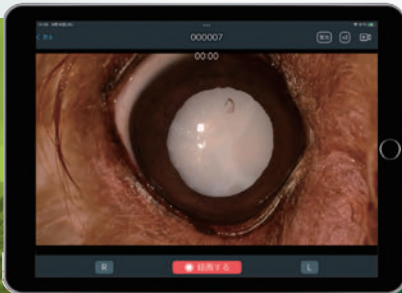

「まだ単眼鏡をお使いですか? /

コーワ社製最新モデルのスリットランプで フィールド 眼科診療を次の視野へ

Kowa

ポータブルスリットランプ

カメラ内蔵モデル

コーワ **SL-19 plus**

〔動物用〕

ワイヤレスで
画像を保存・管理

iPadにリアルタイムで画像を記録でき、
静止画保存も簡単!

なんとと言ってもコードレス!

※iPadはApple Inc.の商標です。

※撮影: どうぶつ眼科専門クリニック 院長 辻田裕規先生

※SL-19 plusのカラーはホワイトのみです。

視野の広さ・美しさ
洗練されたデザイン

- ▶ ガラス繊維強化樹脂で軽量化
- ▶ 新機能搭載
 - ・スリット光と併用できる背景照明
 - ・手元スイッチによる青照明
 - ・スリット長の連続可変(1.5~12mm)
- ▶ 省エネ設計で長時間駆動
- ▶ ワイヤレス充電(オプション)

カメラレスモデル

コーワ **SL-19**

〔動物用〕

選べる **5 color**

ホワイト グリーン ピンク アクアブルー ブラック

SL-19 plus、SL-19
デモ依頼受付中

販売名: コーワ SL-19 / 製造販売業者: 興和株式会社
「コーワ SL-19 plus」はカメラモデルの愛称です